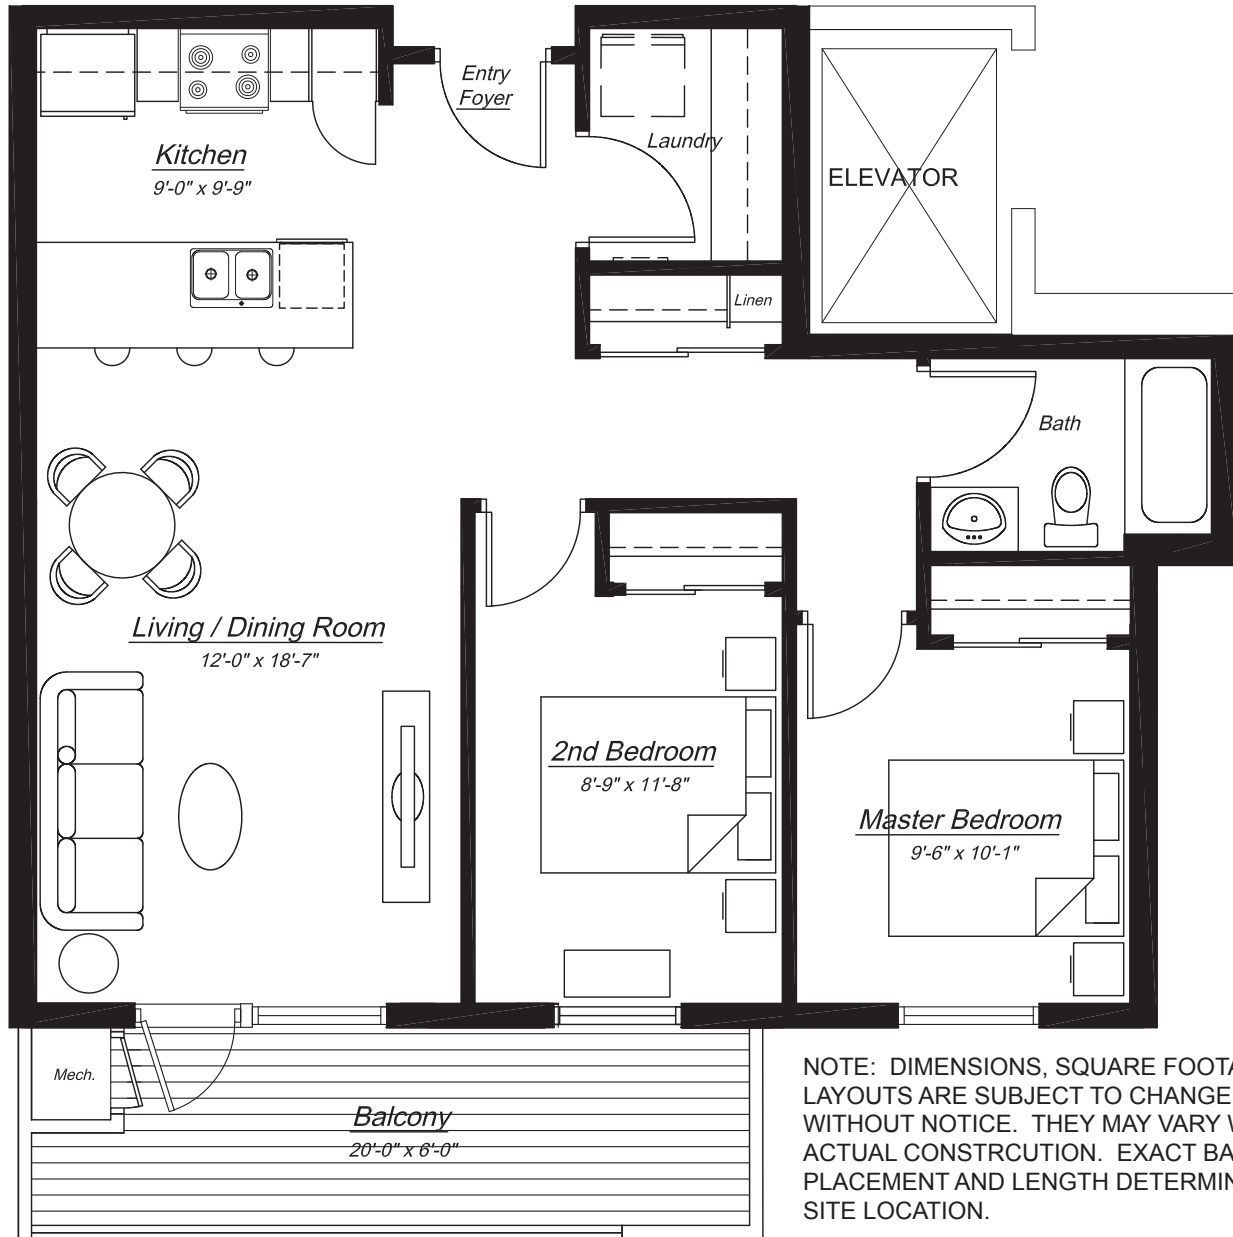

# ISABELLE

844 sq. ft.

SUITES 306, 406