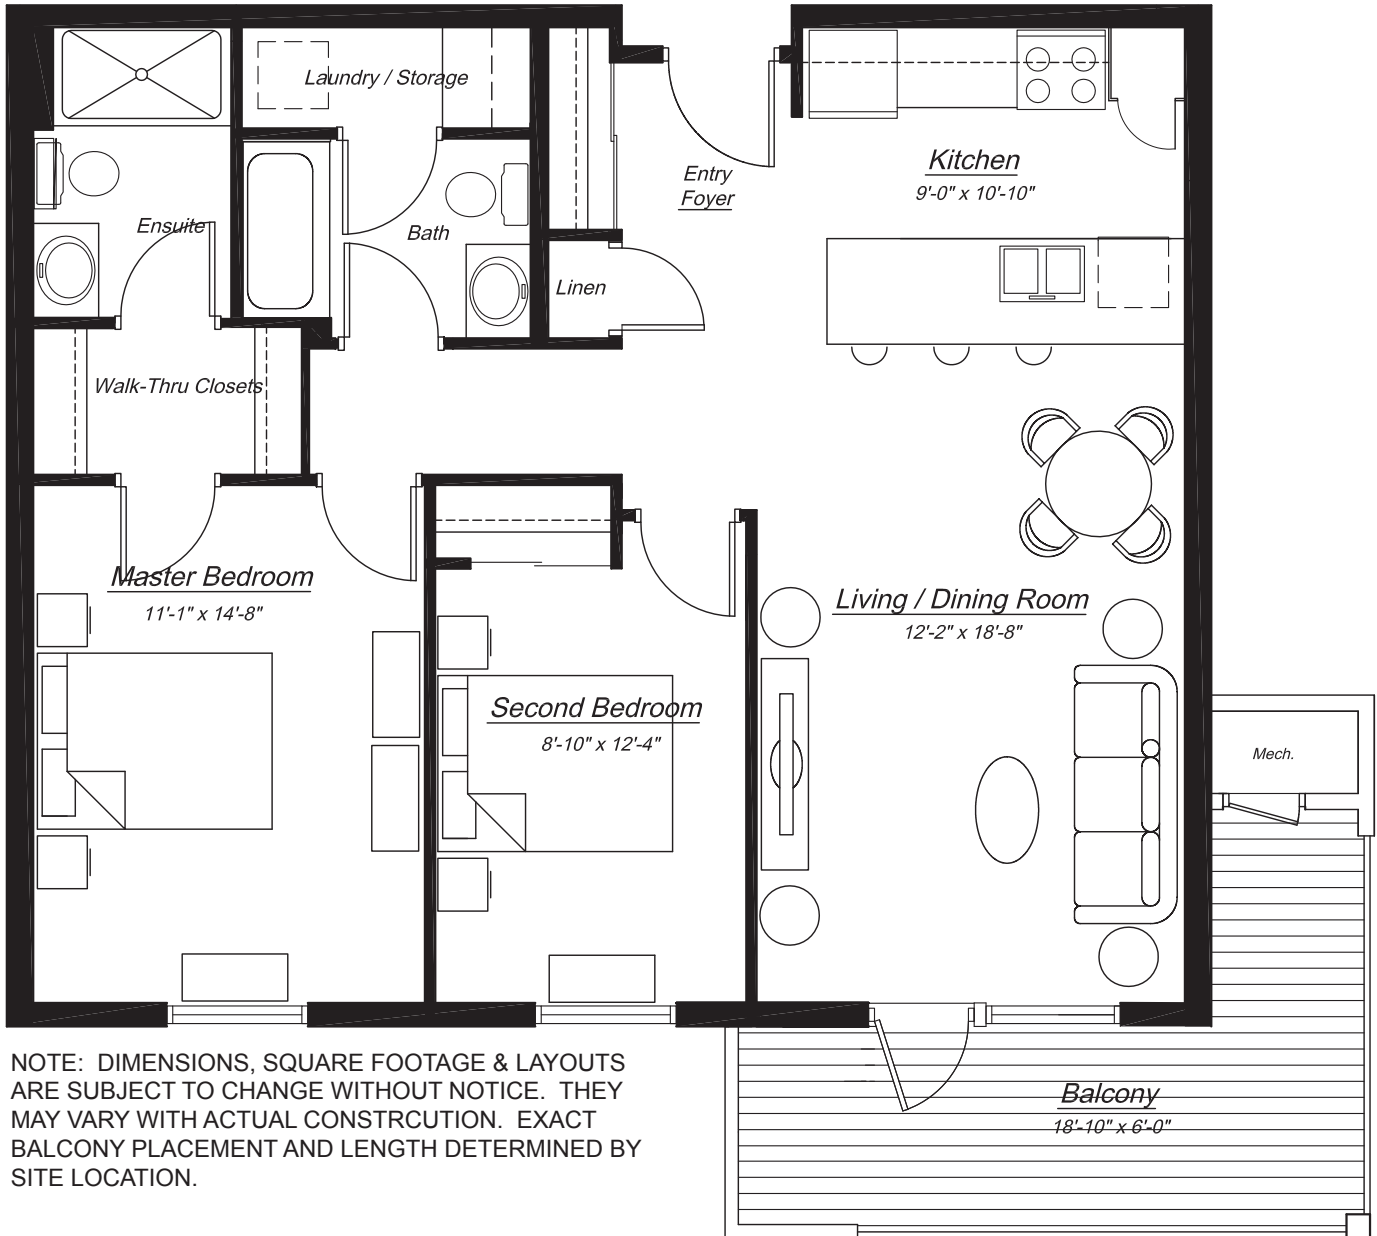

# OWEN

984 sq. ft.

SUITES 114, 214, 314, 414